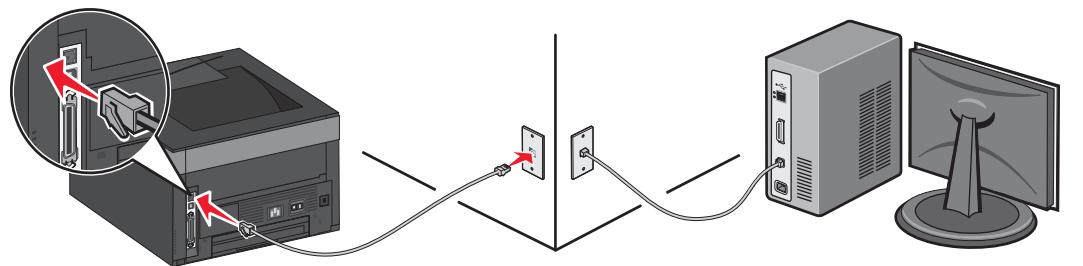

Local	Locale	Lokaal	Lokalne	로컬	本地连接
Lokal	Lokalt	Paikallinen	Локальный	로컬	本地连接

Network	En red	Nätverk	Verkko	Сетевой	网络连接
Réseau	Rete	Netværk	Nettverk	네트워크	網路連接
Netzwerk	Rede	Network	Sieciowe		

or
ou
o
oder
eller
of
tai
lub
или
또는
或
或

1

2

3

1

2

3